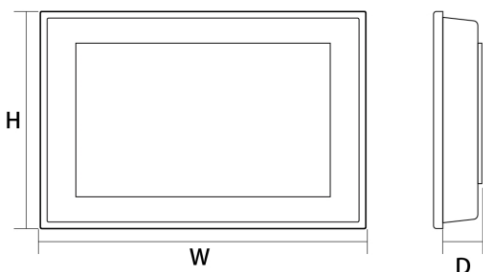

型號		PT2070-51ST
液晶顯示 (LCD)	螢幕尺寸	7吋
	解析度	800*480
	螢幕類型	TFT LCD with LED Backlight
	色彩深度	16-Bit
	背光壽命 (hr)	20,000
	液晶亮度 (cd/m2)	400
觸控面板		4線電阻式
中央處理器		RISC ARM9 32Bit
電池記憶體		128KB (Optional: 1024KB)
工作內存 (OS)		64MB
應用程式內存 (AP)		約 40MB
數據內存 (Data File)		64MB
萬年曆 (RTC)		有 (一次性電池, 待機時間最少5年)
畫面數量		7999頁
巨集指令數量		無限制
通訊接口	Micro SD 插槽	無
	USB 主端	有 (USB2.0)
	USB 客端	有 (USB2.0)
	COM1	RS232 (DB9)
	COM2	RS422/485 (DB9)
	COM3	RS485 (DB9)
	COM4	RS485 (5-Pin 端子接頭)
	COM5	RS485 (5-Pin 端子接頭) / 可選購: RS232 (5-Pin端子接頭)
	乙太網口	有
	前置功能鍵	無
音訊輸出	無	
視訊輸入	無	
前置USB主端	無 (可選購)	
電源	輸入電壓	24VDC±10% (隔離式)
	消耗功率	20W
	操作溫度	-10°C~60°C C35 / Optional for Front Aluminum Bezel: -30°C~70°C
環境	相對溼度	10%~90%
	振動測試 (操作)	10 ~ 55Hz(X,Y,Z direction, 1G, 30 minutes shock test)
	EMI	FCC Part 15 Class A
	CE	EN61000-6-2, EN61000-6-4
	UL	UL61010
	前面板防護等級	NEMA Type 4X / IP66
	冷卻方式	Natural Cooling
面板尺寸 W x H x D (mm)		203.5 x 148.5 x 37
開孔尺寸 A x B (mm)		191.5 x 138
淨重 (kg)		0.55

· 外觀尺寸

· 開孔尺寸