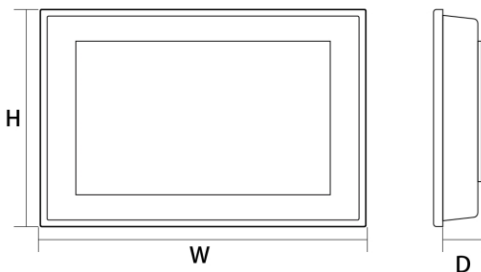

型號		PT080-TST
Sub-models		2 / 4
液晶顯示 (LCD)	螢幕尺寸	8吋
	解析度	800*600
	螢幕類型	TFT LCD with LED Backlight
	色彩深度	16-Bit
	背光壽命 (hr)	20,000
	液晶亮度 (cd/m2)	250
觸控面板		4線電阻式
中央處理器		RISC ARM9 32Bit
電池記憶體		128KB (Optional: 1MB)
工作內存記憶體 (OS)		64MB
程式記憶體 (AP)		8MB
延伸記憶體		128MB
萬年曆 (RTC)		有
通訊接口	Micro SD 插槽	有
	USB 主端	有 (USB2.0)
	USB 客端	有 (USB1.1)
	COM1 / COM3 (DB9*1)	COM1: RS232 / 422 / 485; COM3: RS232 (Optional: RS485)
	COM2 (5-Pin端子接頭*1)	RS232 / 485
	COM4	無
乙太網口		2:無 / 4:有
前置功能鍵		無
音訊輸出		無
視訊輸入		無
前置USB主端		無
電源	輸入電壓	24VDC±10% (隔離式)
	消耗功率	20W
環境	操作溫度	-10°C~60°C
	相對溼度	10%~90%
	振動測試 (操作)	10 ~ 55Hz(X,Y,Z direction, 1G, 30 minutes shock test)
	EMI	FCC Part 15 Class A
	CE	EN61000-6-2, EN61000-6-4
	UL	YES
前面板防護等級		IP66
冷卻方式		Natural Cooling
面板尺寸 W x H x D (mm)		231.5 x 174.5 x 42.5
開孔尺寸 A x B (mm)		221 x 164
淨重 (kg)		0.93

· 外觀尺寸

· 開孔尺寸